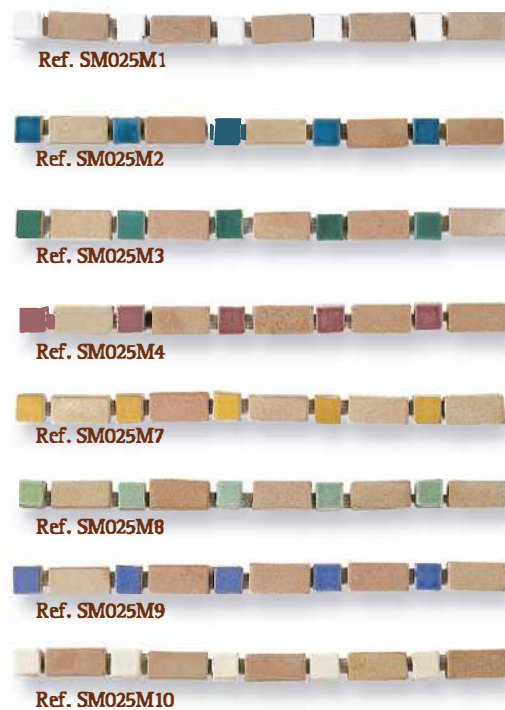

Serie Monet 34x2x1cm